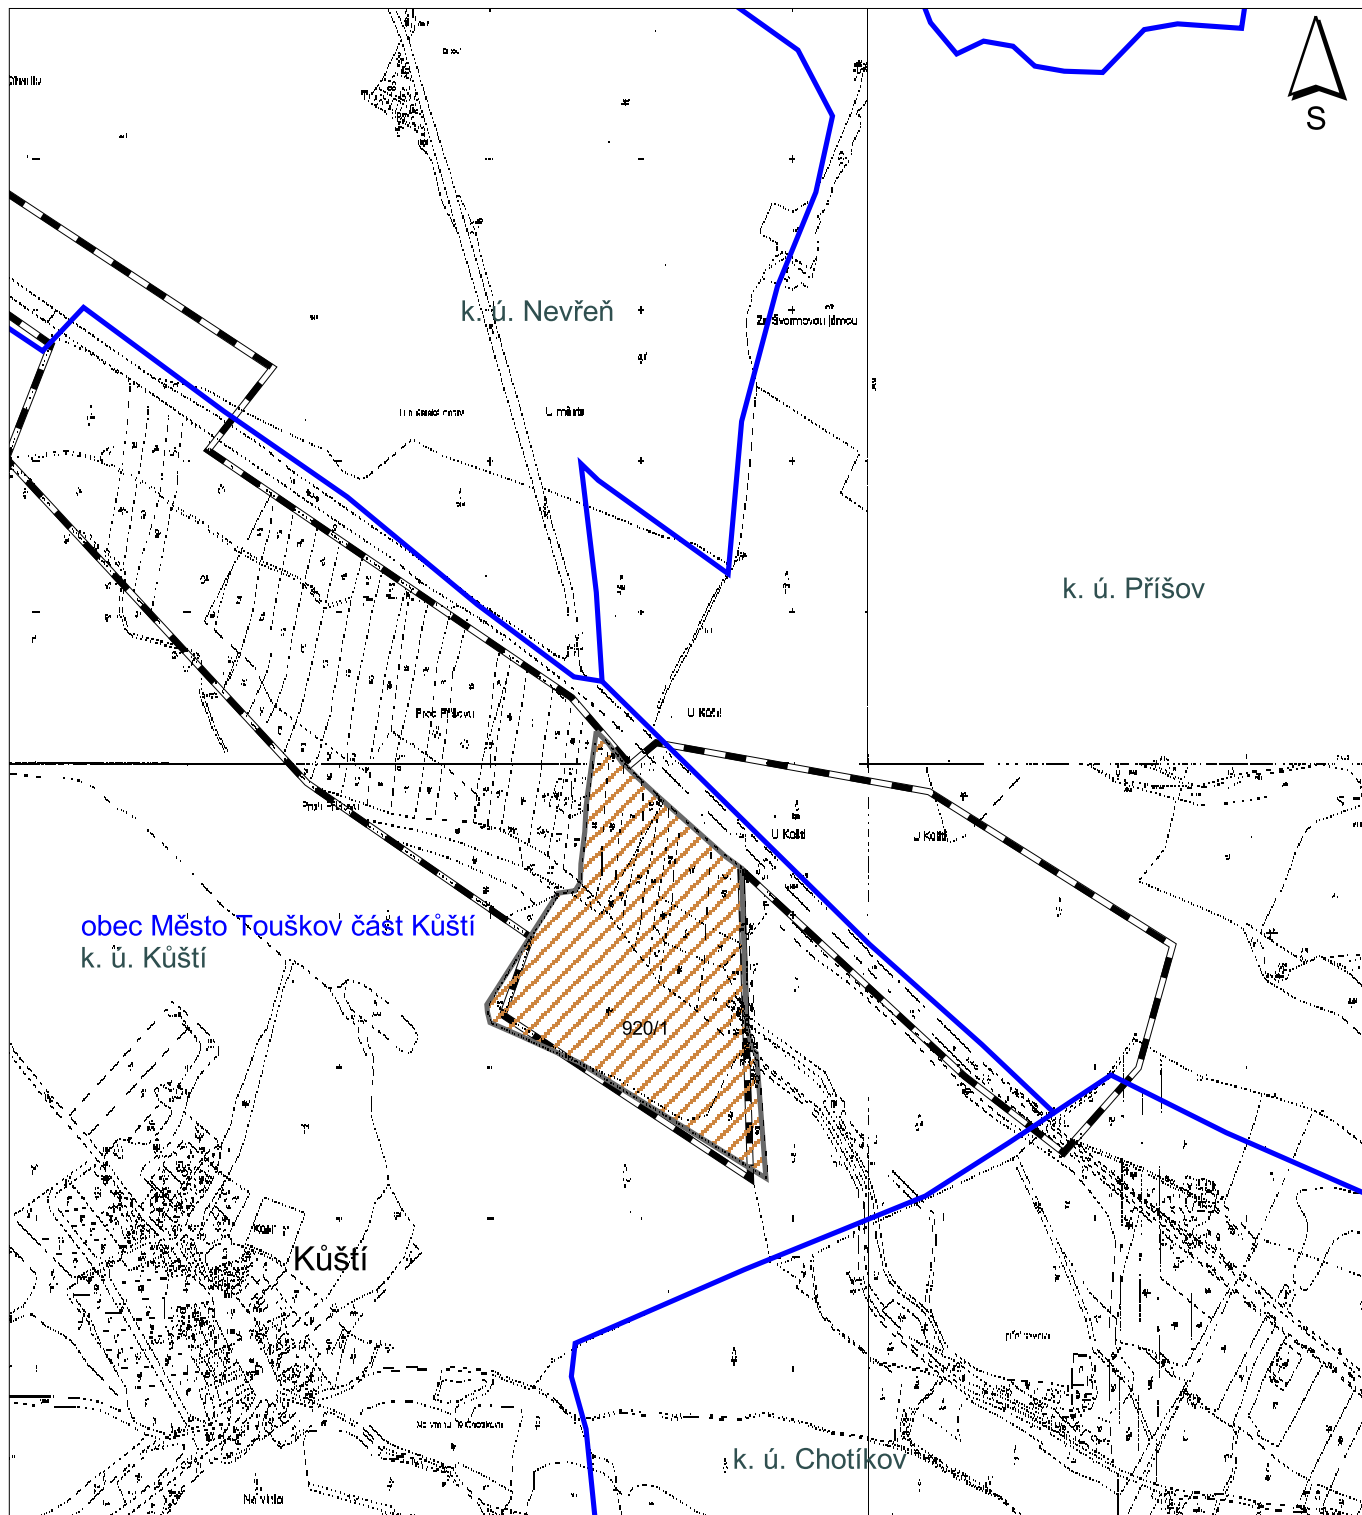

NÁVRH ZADÁNÍ ZMĚNY Č. 2 ÚZEMNÍHO PLÁNU MĚSTO TOUŠKOV

ROZŠÍŘENÍ SKLÁDKY ODPADŮ CHOTÍKOV

LEGENDA:

1 : 10 000

ÚZEMÍ ZMĚNY Č. 2

HRANICE DOBÝVACÍHO PROSTORU
DP 700801 KŮŠTÍ

HRANICE OBCÍ

POZNÁMKA:
CELÉ ÚZEMÍ ZMĚNY Č. 2 LEŽÍ V OCHRANNÉM
PÁSMU NADREGIONÁLNÍHO BIKORIDORU K 50

PŘÍLOHA Č. 1